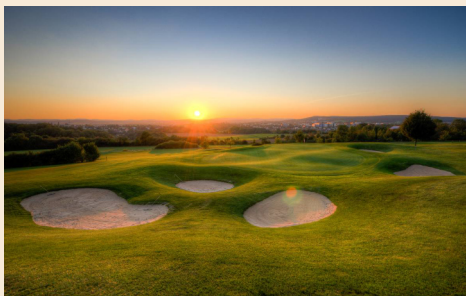

Golfen auf Bayreuths Sonnenterrassen.

Wir begrüßen Sie auf einem der schönsten Golfplätze Oberfrankens, mit unvergesslichen Blicken auf Bayreuth, das Festspielhaus, in die Fränkische Schweiz und ins Fichtelgebirge. Genießen Sie auf 120 ha Natur pur Ihr Golfspiel auf Oberfrankens eindrucksvoller 27-Loch Golfanlage in ganzen Zügen und entspannen Sie sich in geselliger Runde. Spielen Sie Golf auf dem einzigen Links Course in Oberfranken.

GOLFCLUB FAHRENBACH

Fahrenbach 1
95709 Tröstau
Telefon (+49) 9232-882251
Fax (+49) 921-9232-882345
info@golfclub-fahrenbach.de
www.golfclub-fahrenbach.de

40 Min.
60 km